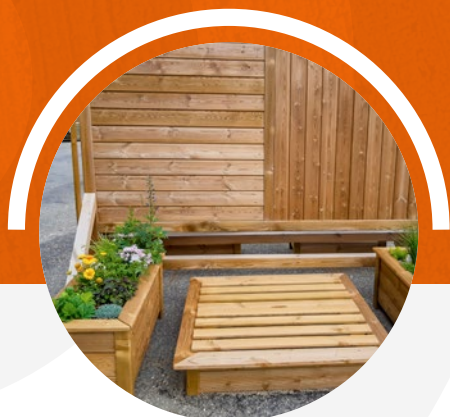

Navštivte naši prodejnu v Soběslavi

Naimpregnujeme i vaše dřevo

Ceny od 2200 Kč/m³

Prodej zahradních pražců – dubové

Rozměr 150×260 mm, délky dle skladu

Ceny od 11 700 Kč/m³

Prodej suchého palivového dřeva

jehličnaté (smrk/borovice) 600 Kč/prms

listnaté (buk/dub) 990 Kč/prms

Baleno na paletě, v balení 1,6 prms

(prostorový metr sypaný)

Máme k dispozici vlastní nákladní auto
s hydraulickou rukou.

Spolupracujeme s firmou DVV Soběslav s.r.o.
Výroba dětských hřišť, pergol, přístřešků
a zahradního nábytku.

*Všechny ceny jsou uvedeny bez DPH.
Platnost nabídky od 1.9.2020 s výhradou
do vyprodání zásob nebo změny ceníku.
Otevírací doba prodejny: pondělí-pátek 7.00-14.00 hod.*

IMPREGNACE
S O B Ě S L A V

Impregnace Soběslav s.r.o.
Na Pískách 420/II
392 01 Soběslav

☎ +420 381 507 111
✉ info@impregnacesobeslav.cz
www.impregnacesobeslav.cz